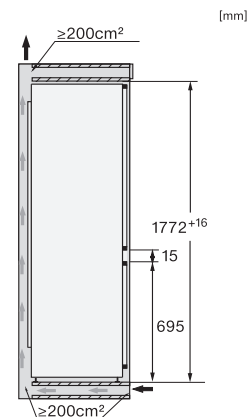

KFNS7734D, KFN7734C, KFN7734F, KFN7734D, KFN7764D, KFN7785D, KFN7744E, KFN7774D, side view (installation drawings)