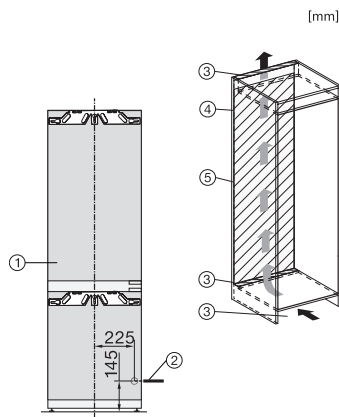

KFN 7734 C

Kyl/frys-kombination för inbyggnad

för optimal förvaring med DynaCool, komfortabel LED-belysning och NoFrost.

KFN7734C, KFN7734F, KFN7734D, KFN7764D, KFN7785D, KFN7744E, KFN7774D, installation (footnote*) (installation drawings)